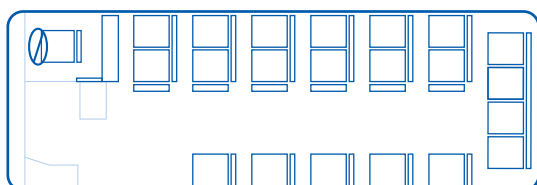

- 車体全長約7m ●座席数 21席 補助席 6席
- 装備一覧 | テレビ / CD / 地デジ対応 / DVDのみ
シンセカラオケ / プライバシーガラス

マイクロバス

観光仕様

定員
27名

- 車体全長約7m ●座席数 21席 補助席 6席
- 装備一覧 | テレビ / DVD
シンセカラオケ / ブロンズガラス

マイクロバス

- 車体全長約7m ●座席数 22席 補助席 6席
- 装備一覧 | テレビ / 冷蔵庫 / DVD
シンセカラオケ / ブロンズガラス

観光仕様

定員
28名

マイクロバス

- 車体全長約7m ●座席数 22席 補助席 6席
- 装備一覧 |

送迎仕様

定員
28名