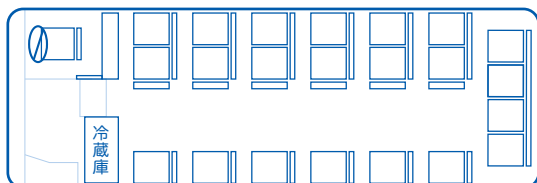

- 車体全長約7m ●座席数 21席 補助席 6席
- 装備一覧 | テレビ / CD / 地デジ対応 / DVDのみ
シンセカラオケ / プライバシーガラス

マイクロバス

観光仕様

定員
27名

- 車体全長約7m ●座席数 21席 補助席 6席
- 装備一覧 | テレビ / DVD
シンセカラオケ / ブロンズガラス

マイクロバス

- 車体全長約7m ●座席数 22席 補助席 6席
- 装備一覧 | テレビ / 冷蔵庫 / DVD
シンセカラオケ / ブロンズガラス

観光仕様

定員
28名

マイクロバス

- 車体全長約7m ●座席数 22席 補助席 6席
- 装備一覧 |

送迎仕様

定員
28名