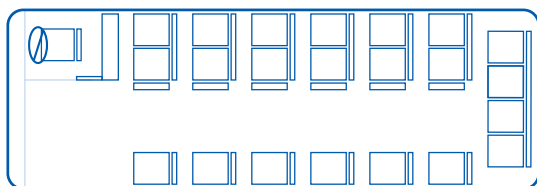

- 車体全長約7m ●座席数 21席 補助席 6席
- 装備一覧 | テレビ / CD / 地デジ対応 / DVDのみ
シンセカラオケ / プライバシーガラス

マイクロバス

観光仕様

定員
27名

- 車体全長約7m ●座席数 21席 補助席 6席
- 装備一覧 | テレビ / DVD
シンセカラオケ / ブロンズガラス

マイクロバス

- 車体全長約7m ●座席数 22席 補助席 6席
- 装備一覧 | テレビ / 冷蔵庫 / DVD
シンセカラオケ / ブロンズガラス

観光仕様

定員
28名

マイクロバス

- 車体全長約7m ●座席数 22席 補助席 6席
- 装備一覧 |

送迎仕様

定員
28名