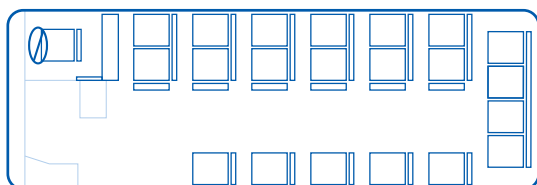

小型バス

観光仕様

定員
21名

- 車体全長約7m ●座席数 21席 サロンシート4席
- 装備一覧 | テレビ / CD / 地デジ対応 / DVDのみ / カーボット
冷蔵庫 / サロンシート / シンセカラオケ / ブロンズガラス

※サロン時の間取り

マイクロバス

観光仕様

定員
27名

- 車体全長約7m ●座席数 21席 補助席 6席
- 装備一覧 | テレビ / CD / 地デジ対応 / DVDのみ
シンセカラオケ / プライバシーガラス

マイクロバス

観光仕様

定員
27名

- 車体全長約7m ●座席数 21席 補助席 6席
- 装備一覧 | テレビ / DVD
シンセカラオケ / ブロンズガラス

マイクロバス

- 車体全長約7m ●座席数 22席 補助席 6席
- 装備一覧 | テレビ / 冷蔵庫 / DVD
シンセカラオケ / ブロンズガラス

観光仕様

定員
28名

マイクロバス

- 車体全長約7m ●座席数 22席 補助席 6席
- 装備一覧 |

送迎仕様

定員
28名