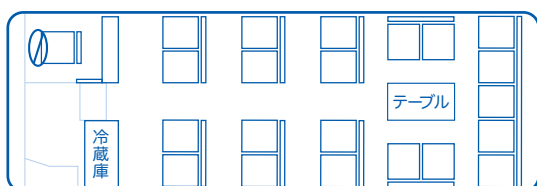

小型バス

観光仕様

定員
21名

- 車体全長約7m ●座席数 21席 サロンシート4席
- 装備一覧 | テレビ / CD / 地デジ対応 / DVDのみ / カーボット
冷蔵庫 / サロンシート / シンセカラオケ / ブロンズガラス

※サロン時の間取り

マイクロバス

観光仕様

定員
27名

- 車体全長約7m ●座席数 21席 補助席 6席
- 装備一覧 | テレビ / CD / 地デジ対応 / DVDのみ
シンセカラオケ / プライバシーガラス

マイクロバス

観光仕様

定員
27名

- 車体全長約7m ●座席数 21席 補助席 6席
- 装備一覧 | テレビ / DVD
シンセカラオケ / ブロンズガラス

マイクロバス

- 車体全長約7m ●座席数 22席 補助席 6席
- 装備一覧 | テレビ / 冷蔵庫 / DVD
シンセカラオケ / ブロンズガラス

観光仕様

定員
28名

マイクロバス

- 車体全長約7m ●座席数 22席 補助席 6席
- 装備一覧 |

送迎仕様

定員
28名