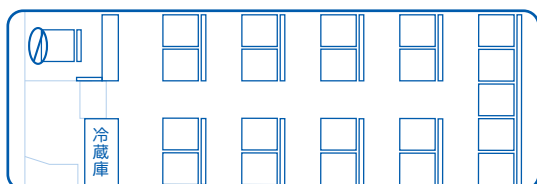

小型バス

観光仕様

定員
21名

- 車体全長約7m ●座席数 21席 サロンシート4席
- 装備一覧 | テレビ / CD / 地デジ対応 / DVDのみ / カーボット
冷蔵庫 / サロンシート / シンセカラオケ / ブロンズガラス

※サロン時の間取り

マイクロバス

観光仕様

定員
27名

- 車体全長約7m ●座席数 21席 補助席 6席
- 装備一覧 | テレビ / CD / 地デジ対応 / DVDのみ
シンセカラオケ / プライバシーガラス

マイクロバス

観光仕様

定員
27名

- 車体全長約7m ●座席数 21席 補助席 6席
- 装備一覧 | テレビ / DVD
シンセカラオケ / ブロンズガラス

マイクロバス

- 車体全長約7m ●座席数 22席 補助席 6席
- 装備一覧 | テレビ / 冷蔵庫 / DVD
シンセカラオケ / ブロンズガラス

観光仕様

定員
28名

マイクロバス

- 車体全長約7m ●座席数 22席 補助席 6席
- 装備一覧 |

送迎仕様

定員
28名