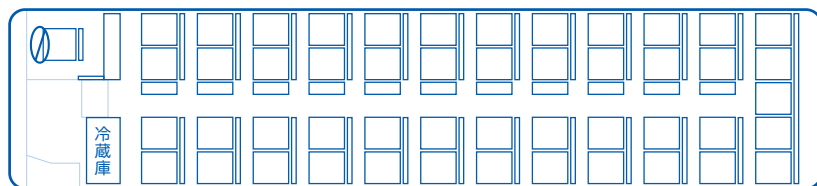

定員
55名

完全
禁煙車

- 車体全長約12m
- 座席数 正座席 49席 補助席 6席
- 装備一覧 | テレビ前後2台 / CD / 冷蔵庫 / DVDのみ / シンセカラオケ
地デジ対応 / カーポット / プライバシーガラス

大型バス

観光仕様

定員
60名

完全
禁煙車

- 車体全長約12m
- 座席数 正座席 49席 補助席 11席
- 装備一覧 | テレビ / CD / 冷蔵庫 / DVDのみ / シンセカラオケ
地デジ対応 / カーポット / プライバシーガラス

大型バス

観光仕様

定員
53名

- 車体全長約12m
- 座席数 正座席 45席 補助席 8席 サロンシート13席
- 装備一覧 | テレビ前後2台 / CD / 冷蔵庫 / DVDのみ / シンセカラオケ
サロンシート / 地デジ対応 / カーポット / プライバシーガラス

※サロン時の間取り

大型バス

観光仕様

定員
53名

- 車体全長約12m
- 座席数 正座席 45席 補助席 8席 サロンシート13席
- 装備一覧 | テレビ前後2台 / CDカセット / 冷蔵庫 / DVDのみ / シンセカラオケ
サロンシート / 地デジ対応 / カーポット / プライバシーガラス

※サロン時の間取り