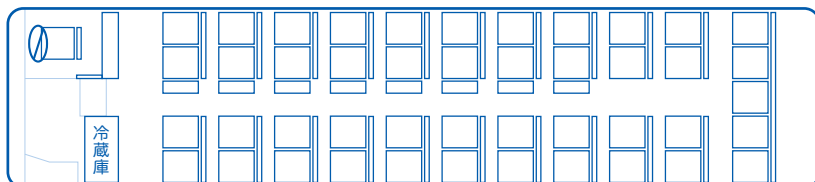

大型バス

観光仕様

定員
53名

- 車体全長約12m
- 座席数 正座席 45席 補助席 8席 サロンシート13席
- 装備一覧 | テレビ前後2台 / CD / 冷蔵庫 / DVDのみ / シンセカラオケ
サロンシート / 地デジ対応 / カーポット / プライバシーガラス

※サロン時の間取り

大型バス

観光仕様

定員
53名