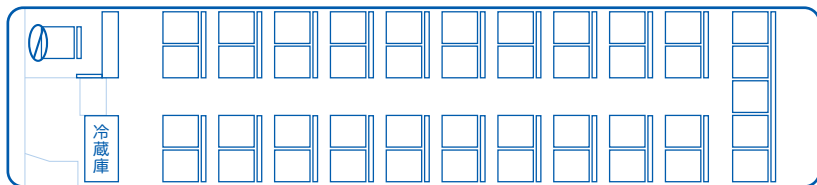

大型バス

観光仕様

定員
45名

完全
禁煙車

- 車体全長約12m
- 座席数 正座席 45席 サロンシート13席
- 装備一覧 | テレビ前後2台 / CD / 冷蔵庫 / DVDのみ / シンセカラオケ
サロンシート / 地デジ対応 / カーポット / プライバシーガラス

※サロン時の間取り

大型バス

観光仕様

定員
55名

完全
禁煙車

- 車体全長約12m
- 座席数 正座席 49席 補助席 6席
- 装備一覧 | テレビ前後2台 / CD / 冷蔵庫 / DVDのみ / シンセカラオケ
地デジ対応 / カーポット / プライバシーガラス

大型バス

観光仕様

定員
60名

完全
禁煙車

- 車体全長約12m
- 座席数 正座席 49席 補助席 11席
- 装備一覧 | テレビ / CD / 冷蔵庫 / DVDのみ / シンセカラオケ
地デジ対応 / カーポット / プライバシーガラス

大型バス

観光仕様

定員
53名

- 車体全長約12m
- 座席数 正座席 45席 補助席 8席 サロンシート13席
- 装備一覧 | テレビ前後2台 / CD / 冷蔵庫 / DVDのみ / シンセカラオケ
サロンシート / 地デジ対応 / カーポット / プライバシーガラス

※サロン時の間取り

大型バス

観光仕様

定員
53名

- 車体全長約12m
- 座席数 正座席 45席 補助席 8席 サロンシート13席
- 装備一覧 | テレビ前後2台 / CDカセット / 冷蔵庫 / DVDのみ / シンセカラオケ
サロンシート / 地デジ対応 / カーポット / プライバシーガラス

※サロン時の間取り