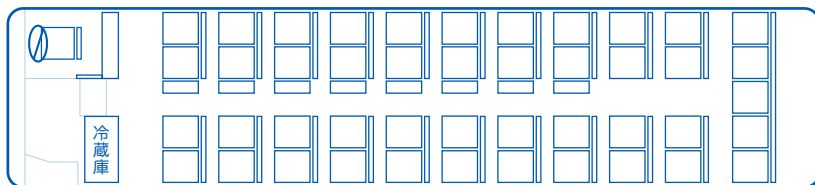

大型バス

観光仕様

定員
53名

- 車体全長約12m
- 座席数 正座席 45席 補助席 8席 サロンシート13席
- 装備一覧 | テレビ前後2台 / CD / 冷蔵庫 / DVDのみ / シンセカラオケ
サロンシート / 地デジ対応 / カーポット / プライバシーガラス

※サロン時の間取り

大型バス

観光仕様

定員
53名

- 車体全長約12m
- 座席数 正座席 45席 補助席 8席 サロンシート13席
- 装備一覧 | テレビ前後2台 / CDカセット / 冷蔵庫 / DVDのみ / シンセカラオケ
サロンシート / 地デジ対応 / カーポット / プライバシーガラス

※サロン時の間取り