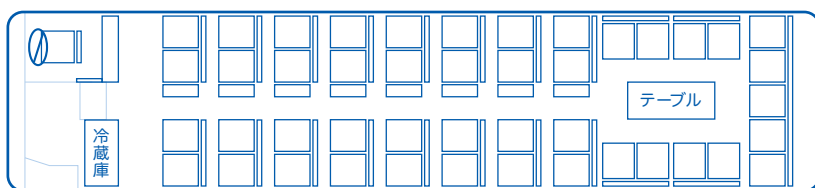

定員
55名

完全
禁煙車

- 車体全長約12m
- 座席数 正座席 49席 補助席 6席
- 装備一覧 | テレビ前後2台 / CD / 冷蔵庫 / DVDのみ / シンセカラオケ
地デジ対応 / カーポット / プライバシーガラス

大型バス

観光仕様

定員
60名

完全
禁煙車

- 車体全長約12m
- 座席数 正座席 49席 補助席 11席
- 装備一覧 | テレビ / CD / 冷蔵庫 / DVDのみ / シンセカラオケ
地デジ対応 / カーポット / プライバシーガラス

大型バス

観光仕様

定員
53名

- 車体全長約12m
- 座席数 正座席 45席 補助席 8席 サロンシート13席
- 装備一覧 | テレビ前後2台 / CD / 冷蔵庫 / DVDのみ / シンセカラオケ
サロンシート / 地デジ対応 / カーポット / プライバシーガラス

※サロン時の間取り

大型バス

観光仕様

定員
53名

- 車体全長約12m
- 座席数 正座席 45席 補助席 8席 サロンシート13席
- 装備一覧 | テレビ前後2台 / CDカセット / 冷蔵庫 / DVDのみ / シンセカラオケ
サロンシート / 地デジ対応 / カーポット / プライバシーガラス

※サロン時の間取り