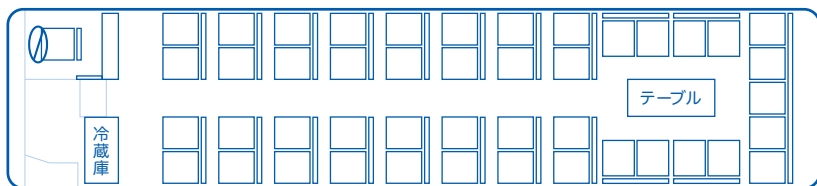

大型バス

観光仕様

定員
45名

完全
禁煙車

- 車体全長約12m
- 座席数 正座席 45席 サロンシート13席
- 装備一覧 | テレビ前後2台 / CD / 冷蔵庫 / DVDのみ / シンセカラオケ
サロンシート / 地デジ対応 / カーポット / プライバシーガラス

※サロン時の間取り

大型バス

観光仕様

定員
55名

完全
禁煙車

- 車体全長約12m
- 座席数 正座席 49席 補助席 6席
- 装備一覧 | テレビ前後2台 / CD / 冷蔵庫 / DVDのみ / シンセカラオケ
地デジ対応 / カーポット / プライバシーガラス

大型バス

観光仕様

定員
60名

完全
禁煙車

- 車体全長約12m
- 座席数 正座席 49席 補助席 11席
- 装備一覧 | テレビ / CD / 冷蔵庫 / DVDのみ / シンセカラオケ
地デジ対応 / カーポット / プライバシーガラス

大型バス

観光仕様

定員
53名

- 車体全長約12m
- 座席数 正座席 45席 補助席 8席 サロンシート13席
- 装備一覧 | テレビ前後2台 / CD / 冷蔵庫 / DVDのみ / シンセカラオケ
サロンシート / 地デジ対応 / カーポット / プライバシーガラス

※サロン時の間取り

大型バス

観光仕様

定員
53名

- 車体全長約12m
- 座席数 正座席 45席 補助席 8席 サロンシート13席
- 装備一覧 | テレビ前後2台 / CDカセット / 冷蔵庫 / DVDのみ / シンセカラオケ
サロンシート / 地デジ対応 / カーポット / プライバシーガラス

※サロン時の間取り