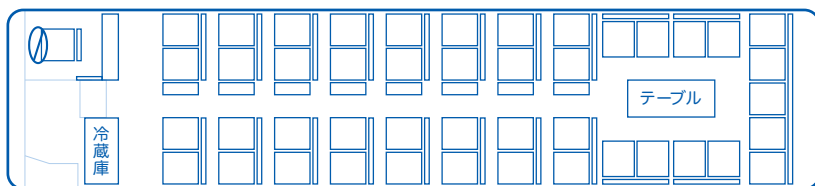

大型バス

観光仕様

定員
53名

- 車体全長約12m
- 座席数 正座席 45席 補助席 8席 サロンシート13席
- 装備一覧 | テレビ前後2台 / CD / 冷蔵庫 / DVDのみ / シンセカラオケ
サロンシート / 地デジ対応 / カーポット / プライバシーガラス

※サロン時の間取り

大型バス

観光仕様

定員
53名

- 車体全長約12m
- 座席数 正座席 45席 補助席 8席 サロンシート13席
- 装備一覧 | テレビ前後2台 / CDカセット / 冷蔵庫 / DVDのみ / シンセカラオケ
サロンシート / 地デジ対応 / カーポット / プライバシーガラス

※サロン時の間取り