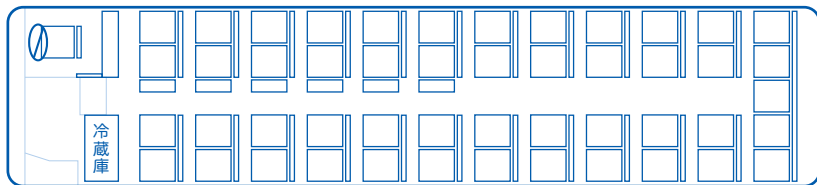

大型バス

観光仕様

定員
45名

完全
禁煙車

- 車体全長約12m
- 座席数 正座席 45席 サロンシート13席
- 装備一覧 | テレビ前後2台 / CD / 冷蔵庫 / DVDのみ / シンセカラオケ
サロンシート / 地デジ対応 / カーポット / プライバシーガラス

※サロン時の間取り

大型バス

観光仕様

定員
55名

完全
禁煙車

- 車体全長約12m
- 座席数 正座席 49席 補助席 6席
- 装備一覧 | テレビ前後2台 / CD / 冷蔵庫 / DVDのみ / シンセカラオケ
地デジ対応 / カーポット / プライバシーガラス

大型バス

観光仕様

定員
60名

完全
禁煙車

- 車体全長約12m
- 座席数 正座席 49席 補助席 11席
- 装備一覧 | テレビ / CD / 冷蔵庫 / DVDのみ / シンセカラオケ
地デジ対応 / カーポット / プライバシーガラス

大型バス

観光仕様

定員
53名

- 車体全長約12m
- 座席数 正座席 45席 補助席 8席 サロンシート13席
- 装備一覧 | テレビ前後2台 / CD / 冷蔵庫 / DVDのみ / シンセカラオケ
サロンシート / 地デジ対応 / カーポット / プライバシーガラス

※サロン時の間取り

大型バス

観光仕様

定員
53名

- 車体全長約12m
- 座席数 正座席 45席 補助席 8席 サロンシート13席
- 装備一覧 | テレビ前後2台 / CDカセット / 冷蔵庫 / DVDのみ / シンセカラオケ
サロンシート / 地デジ対応 / カーポット / プライバシーガラス

※サロン時の間取り